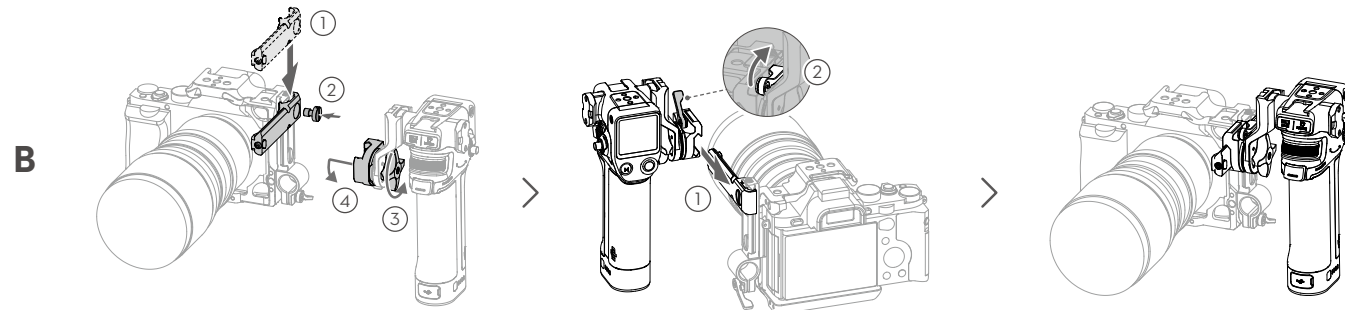

CHS

使用

访问 <https://www.dji.com/focus-pro/downloads> 获取详细的产品使用方法。

规格参数

型号	DF03-003
USB 输入	5V/2A, 9V/2A, 12V/1.5A
蓝牙工作频率	2.4000 GHz-2.4835 GHz
蓝牙发射功率	<8 dBm
工作温度	-20°C 至 45°C

CHT

使用

前往 <https://www.dji.com/focus-pro/downloads> 以取得詳細的產品使用方法。

規格參數

型號	DF03-003
USB 輸入	5V/2A, 9V/2A, 12V/1.5A
藍牙運作頻率	2.4000 GHz-2.4835 GHz
藍牙發射功率	<8 dBm
運作溫度	-20 至 45°C

JP

使用方法

この製品の使用方法の詳細については、<https://www.dji.com/focus-pro/downloads> にアクセスし、ユーザーマニュアルを検索してください。

仕様

モデル	DF03-003
USB 入力	5V/2A, 9V/2A, 12V/1.5A
Bluetooth 動作周波数	2.4000 GHz ~ 2.4835 GHz
Bluetooth 伝送電力	<8 dBm
動作環境温度	-20°C ~ 45°C

KR

사용법

이 제품의 사용 방법에 관한 자세한 내용은 <https://www.dji.com/focus-pro/downloads> 에서 사용자 매뉴얼을 검색하십시오.

사양

모델명	DF03-003
USB 입력	5 V/2 A, 9 V/2 A, 12 V/1.5 A
블루투스 작동 주파수	2.4000 GHz-2.4835 GHz
블루투스 송신기 출력	<8 dBm
적용 온도	-20~45° C

DE

Benutzung

Besuch <https://www.dji.com/focus-pro/downloads> und such nach dem Benutzerhandbuch, um mehr über die Verwendung dieses Produkts zu erfahren.

Technische Daten

Modell	DF03-003
USB-Eingang	5V/2A, 9V/2A, 12V/1.5A
Bluetooth-Betriebsfrequenz	2,4000 GHz bis 2,4835 GHz
Bluetooth-Sendeleistung	<8 dBm
Betriebstemperatur	-20 °C bis 45 °C

ES

Uso

Para obtener más información acerca de cómo utilizar este producto, visite <https://www.dji.com/focus-pro/downloads> y consulte la guía de usuario correspondiente.

1