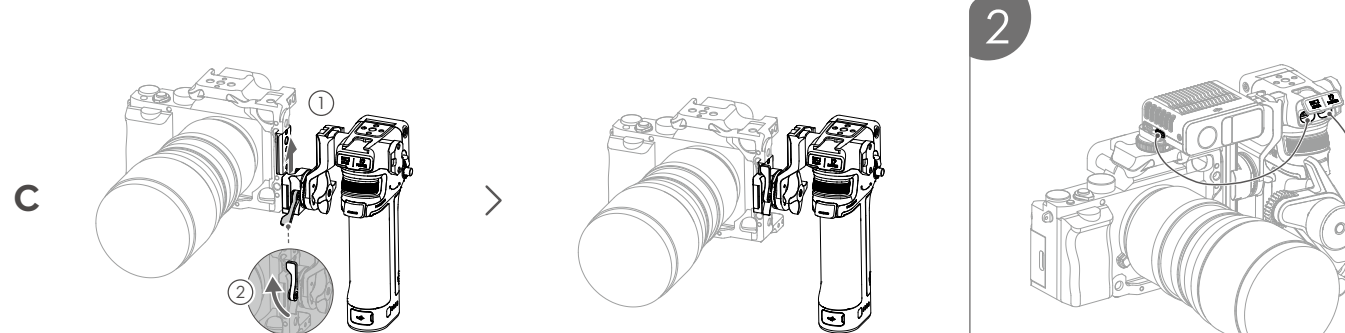

CHS

使用

访问 <https://www.dji.com/focus-pro/downloads> 获取详细的产品使用方法。

规格参数

型号	DF03-003
USB 输入	5V/2A, 9V/2A, 12V/1.5A
蓝牙工作频率	2.4000 GHz-2.4835 GHz
蓝牙发射功率	<8 dBm
工作温度	-20°C 至 45°C

CHT

使用

前往 <https://www.dji.com/focus-pro/downloads> 以取得詳細的產品使用方法。

規格參數

型號	DF03-003
USB 輸入	5V/2A, 9V/2A, 12V/1.5A
藍牙運作頻率	2.4000 GHz-2.4835 GHz
藍牙發射功率	<8 dBm
運作溫度	-20 至 45°C

JP

使用方法

この製品の使用方法の詳細については、<https://www.dji.com/focus-pro/downloads> にアクセスし、ユーザーマニュアルを検索してください。

仕様

モデル	DF03-003
USB 入力	5V/2A, 9V/2A, 12V/1.5A
Bluetooth 動作周波数	2.4000 GHz ~ 2.4835 GHz
Bluetooth 伝送電力	<8 dBm
動作環境温度	-20°C ~ 45°C

KR

사용법

이 제품의 사용 방법에 관한 자세한 내용은 <https://www.dji.com/focus-pro/downloads> 에서 사용자 매뉴얼을 검색하십시오.

사양

모델명	DF03-003
USB 입력	5 V/2 A, 9 V/2 A, 12 V/1.5 A
블루투스 작동 주파수	2.4000 GHz-2.4835 GHz
블루투스 송신기 출력	<8 dBm
적용 온도	-20~45° C

DE

Benutzung

Besuch <https://www.dji.com/focus-pro/downloads> und such nach dem Benutzerhandbuch, um mehr über die Verwendung dieses Produkts zu erfahren.

Technische Daten

Modell	DF03-003
USB-Eingang	5V/2A, 9V/2A, 12V/1.5A
Bluetooth-Betriebsfrequenz	2,4000 GHz bis 2,4835 GHz
Bluetooth-Sendeleistung	<8 dBm
Betriebstemperatur	-20 °C bis 45 °C

ES

Uso

Para obtener más información acerca de cómo utilizar este producto, visite <https://www.dji.com/focus-pro/downloads> y consulte la guía de usuario correspondiente.

1